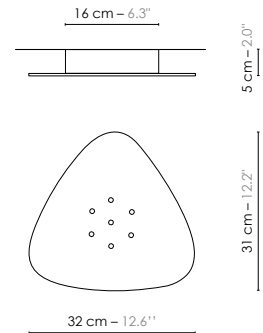

Canopy

DESIGNHEURE

LIGHTING

ÉDITION — FRANCE

www.designheure.com
contact@designheure.com
Tel : 33 (0)4 67 53 99 63

La collection " Nuage " est un concept élégant et ingénieux d'éclairage nomade. Sa légèreté et son adaptabilité en font le best-seller des collections Designheure. Simplicité et pureté des lignes de cette collection intemporelle et universelle. L'abat-jour de forme triangulaire produit une lumière bien particulière, découpant l'espace de façon architecturale. Sa ligne élégante apparentée à la proue d'un bateau est rehaussée par le cordon textile. L'offre sur mesure de cette collection permet de créer des projets uniques."

" Nuage " is a stylishly designed and cleverly made lighting system. Its lightness and adaptability has made it Designheure's bestselling collection.

Chosen for its simplicity and pure lines, this timeless collection takes its inspiration from the prow of a ship. The triangular shade produces a unique light, cutting through space as a boat does through the sea. Elegant lines, enhanced by the textile cord, make Nuage a favorite in both residential and commercial spaces.

Model	Lustre/Chandelier 6 Grand Nuage	
Reference	Lu6gn	
Collection	Nuage	
Design	2010	
Designer	Hervé Langlais	
Environnement	Intérieur/Interior	
Dimensions	Hauteur plafond/Ceiling height :	2,7 à 4,1 m
	Dim. totales/Total dim. :	Ø 203 x H. 180 cm
	Dim. min./Min. dim. :	Ø 203 x H. min 100 cm
	Abat-jour/Lampshade :	L. 43 x l. 43 x H. 26 cm
	Plaque triangulaire/Triangular plate :	L. 31 x l. 32 cm
	Boîtier électrique/Electrical power supply :	Ø 16 x H. 5 cm
	Fil textile/Textile cord :	6 x 2,5 mm
	Câble acier/Steel cable :	6 x 2 mm
Electricity	Tension :	220-240 V 50/60 Hz 100-127 V 50/60 Hz
	Douille/Socket :	E27
	Ampoule/Bulb :	6 X Max 100 W - Non fournie/Not included
	Type d'ampoule/Type of bulb :	Ampoule LED/LED bulb H. max 130 mm/H. max 130 mm
Materials	Tissus ou laqué, acier laqué, fil tissé coloré, câble acier Fabric or lacquered, lacquered steel, colored textile cord, steel cable.	
Custom made See website	Possibilité d'ajout de longueurs de fils et câbles/Adding of cords and cables length possible. Possibilité de coloris sur mesure/Custom made colors possible	
Colors ref. See website	Lu6gnb	Blanc diffusant/White diffusing
	Lu6gnbbn	Blanc bordure noire/White black border
	Lu6gnbcu	Blanc / Cuivre rose/White / Pink Copper
	Lu6gncubv	Cuivre / Cuivre rose bordure verte/Copper / Pink Copper green border
	Lu6gnjo	Jaune / Or/Yellow / Gold
	Lu6gnbo	Bleu / Or/Blue / Gold
	Lu6gnngo	Gris / Or/Grey / Gold
Weight	Net/Net kg : 4,8 Brut/Gross kg : 11,8	
Shipping	Nbre de colis/Nber of packs : 1 Dimensions : 51 x 51 x 113 cm	
Certifications